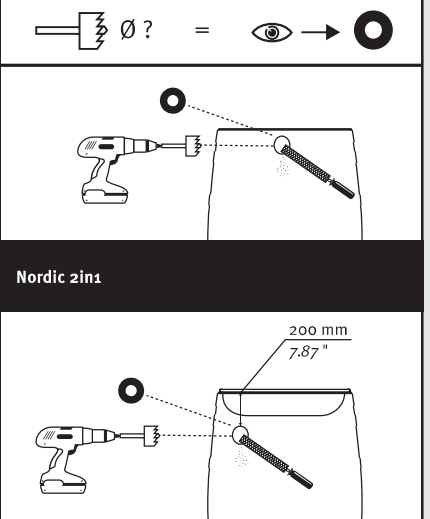

Rocky | Rocky Junior | Woody

DE Mauer Wandtank FR Brick murale
EN Wall tank ES Depósito Muro
IT Serbatoio a muraglia

Barrica | Muro | Timber | Nordic

DE Regen-Amphore FR Amphore
EN Rainwater-Amphora ES Depósito Ánfor
IT Anfora per acqua piovana