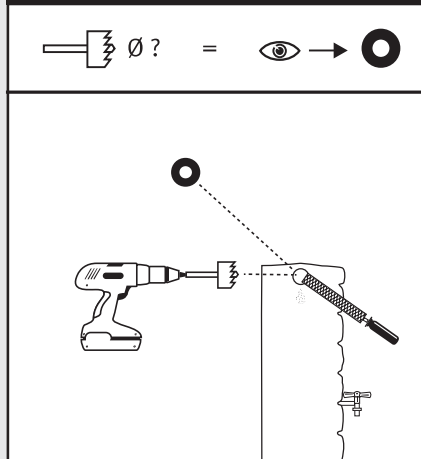

Rocky | Rocky Junior | Woody

DE Mauer Wandtank FR Brick murale
EN Wall tank ES Depósito Muro
IT Serbatoio a muraglia

Barrica | Muro | Timber | Nordic

DE Regen-Amphore FR Amphore
EN Rainwater-Amphora ES Depósito Ánfor
IT Anfora per acqua piovana