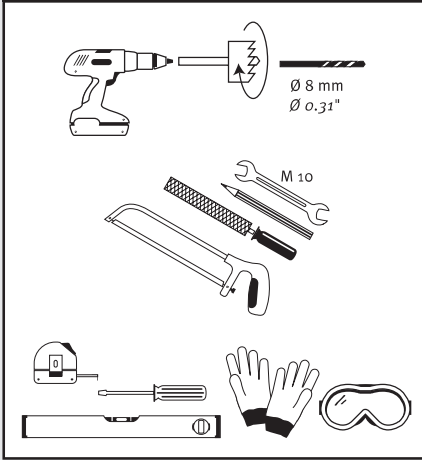

DE Allgemeine Hinweise FR Informations générales EN General information ES Información general IT Informazioni generali