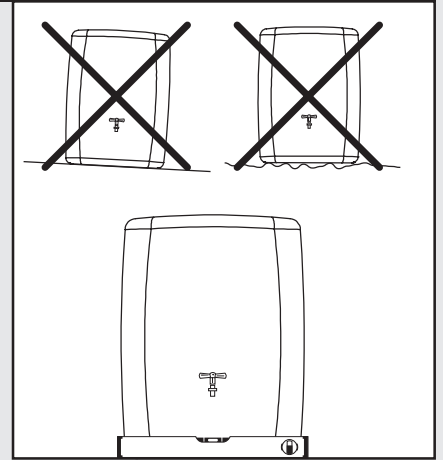

DE Allgemeine Hinweise FR Informations générales EN General information ES Información general IT Informazioni generali