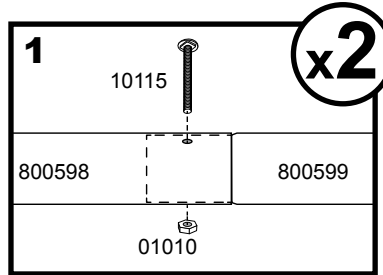

Foliengewächshaus IN-A-BOX®

3 x 3 x 2,4 m - weiß

Aufbauanleitung

#70680

Bitte lesen Sie sich vor dem Zusammenbau die Aufbauanleitung sorgfältig durch.

ShelterLogic®

1.

x2

2.

x1

3.

4.

5.

$$\sqrt{X} = Y$$

+/- 2,5 cm

6.