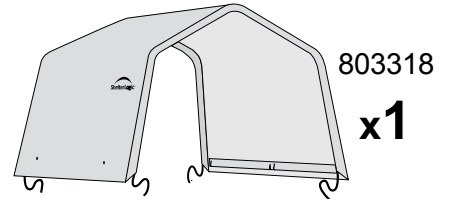

Foliengewächshaus IN-A-BOX®

3 x 3 x 2,4 m - weiß

Aufbauanleitung

#70680

Bitte lesen Sie sich vor dem Zusammenbau die Aufbauanleitung sorgfältig durch.

ShelterLogic®

1.

x2

2.

x1

3.

4.

5.

$$\sqrt{X} = Y$$

+/- 2,5 cm

6.

Hinweis:
 38 cm Anker sind nur für den vorübergehenden Gebrauch geeignet!
 Für längerfristige Anwendung empfehlen wir 76 cm Anker.

WARNUNG:

Das Foliengewächshaus muss zwingend verankert werden. Ohne Verankerung können ernsthafte Verletzungen oder Schäden entstehen.