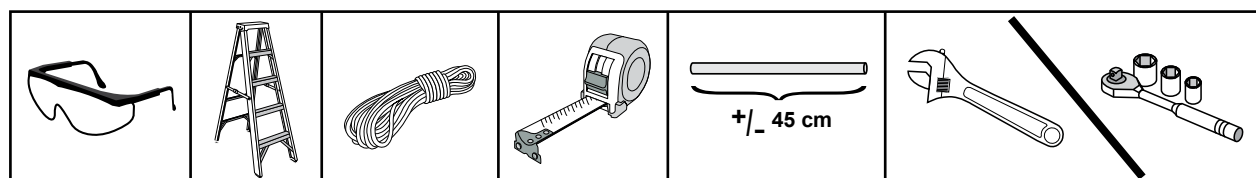

Foliengewächshaus IN-A-BOX®

3 x 3 x 2,4 m - weiß

Aufbauanleitung

#70680

Bitte lesen Sie sich vor dem Zusammenbau die Aufbauanleitung sorgfältig durch.

ShelterLogic®

1.

x2

2.

x1

3.

4.

5.

$$\sqrt{X} = Y$$

+/- 2,5 cm

6.

Hinweis:
 38 cm Anker sind nur für den vorübergehenden Gebrauch geeignet!
 Für längerfristige Anwendung empfehlen wir 76 cm Anker.

WARNUNG:

Das Foliengewächshaus muss zwingend verankert werden. Ohne Verankerung können ernsthafte Verletzungen oder Schäden entstehen.