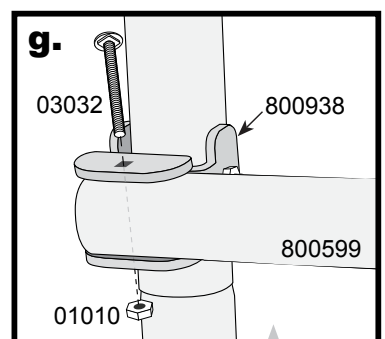

2.

x1

3.

4.

5.

$$\sqrt{X} = Y$$

+/- 2,5 cm

6.

Hinweis:
 38 cm Anker sind nur für den vorübergehenden Gebrauch geeignet!
 Für längerfristige Anwendung empfehlen wir 76 cm Anker.

WARNUNG:

Das Foliengewächshaus muss zwingend verankert werden. Ohne Verankerung können ernsthafte Verletzungen oder Schäden entstehen.