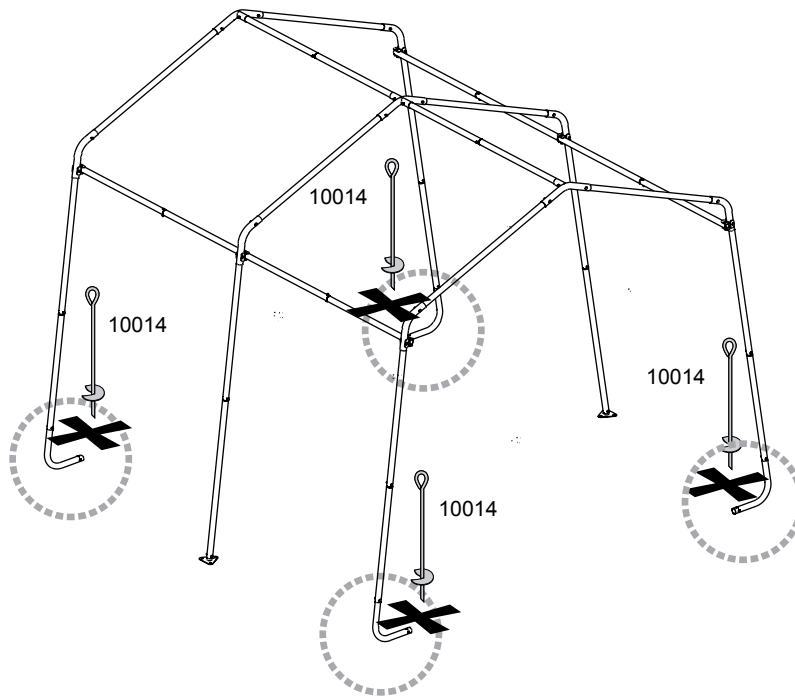

Foliengewächshaus IN-A-BOX®

3 x 3 x 2,4 m - weiß

Aufbauanleitung

#70680

Bitte lesen Sie sich vor dem Zusammenbau die Aufbauanleitung sorgfältig durch.

ShelterLogic®

1.

x2

2.

x1

3.

4.

5.

$$\sqrt{X} = Y$$

+/- 2,5 cm

6.

Hinweis:
 38 cm Anker sind nur für den vorübergehenden Gebrauch geeignet!
 Für längerfristige Anwendung empfehlen wir 76 cm Anker.

WARNUNG:

Das Foliengewächshaus muss zwingend verankert werden. Ohne Verankerung können ernsthafte Verletzungen oder Schäden entstehen.