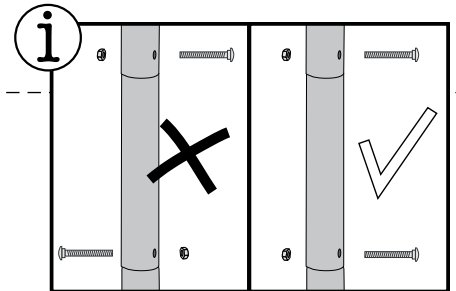

Foliengewächshaus IN-A-BOX®

3 x 3 x 2,4 m - weiß

Aufbauanleitung

#70680

Bitte lesen Sie sich vor dem Zusammenbau die Aufbauanleitung sorgfältig durch.

ShelterLogic®

1.

x2

2.

x1

3.

4.

5.

$$\sqrt{X} = Y$$

+/- 2,5 cm

6.