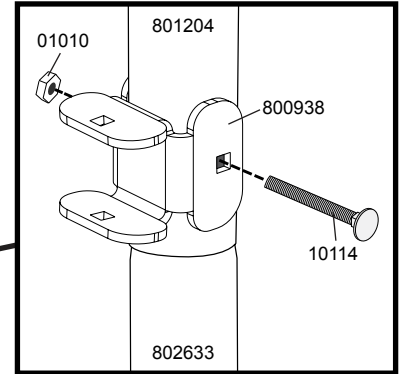

Foliengewächshaus IN-A-BOX®

3 x 3 x 2,4 m - weiß

Aufbauanleitung

#70680

Bitte lesen Sie sich vor dem Zusammenbau die Aufbauanleitung sorgfältig durch.

ShelterLogic®

1.

x2

2.

x1

3.

4.

5.

$$\sqrt{X} = Y$$

+/- 2,5 cm

6.

Hinweis:
 38 cm Anker sind nur für den vorübergehenden Gebrauch geeignet!
 Für längerfristige Anwendung empfehlen wir 76 cm Anker.

WARNUNG:

Das Foliengewächshaus muss zwingend verankert werden. Ohne Verankerung können ernsthafte Verletzungen oder Schäden entstehen.