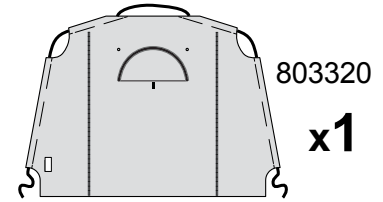

Foliengewächshaus IN-A-BOX®

3 x 3 x 2,4 m - weiß

Aufbauanleitung

#70680

Bitte lesen Sie sich vor dem Zusammenbau die Aufbauanleitung sorgfältig durch.

ShelterLogic®

1.

x2

2.

x1

3.

4.

5.

$$\sqrt{X} = Y$$

+/- 2,5 cm

6.

Hinweis:
 38 cm Anker sind nur für den vorübergehenden Gebrauch geeignet!
 Für längerfristige Anwendung empfehlen wir 76 cm Anker.

WARNUNG:

Das Foliengewächshaus muss zwingend verankert werden. Ohne Verankerung können ernsthafte Verletzungen oder Schäden entstehen.