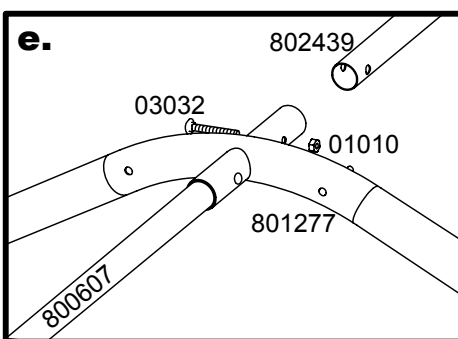

Foliengewächshaus IN-A-BOX®

3 x 3 x 2,4 m - weiß

Aufbauanleitung

#70680

Bitte lesen Sie sich vor dem Zusammenbau die Aufbauanleitung sorgfältig durch.

ShelterLogic®

1.

x2

2.

x1

3.

4.

5.

$$\sqrt{X} = Y$$

+/- 2,5 cm

6.

Hinweis:
 38 cm Anker sind nur für den vorübergehenden Gebrauch geeignet!
 Für längerfristige Anwendung empfehlen wir 76 cm Anker.

WARNUNG:

Das Foliengewächshaus muss zwingend verankert werden. Ohne Verankerung können ernsthafte Verletzungen oder Schäden entstehen.