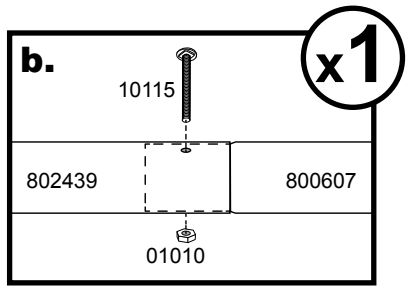

Foliengewächshaus IN-A-BOX®

3 x 3 x 2,4 m - weiß

Aufbauanleitung

#70680

Bitte lesen Sie sich vor dem Zusammenbau die Aufbauanleitung sorgfältig durch.

ShelterLogic®

1.

x2

2.

x1

3.

4.

5.

$$\sqrt{X} = Y$$

+/- 2,5 cm

6.

Hinweis:
 38 cm Anker sind nur für den vorübergehenden Gebrauch geeignet!
 Für längerfristige Anwendung empfehlen wir 76 cm Anker.

WARNUNG:

Das Foliengewächshaus muss zwingend verankert werden. Ohne Verankerung können ernsthafte Verletzungen oder Schäden entstehen.