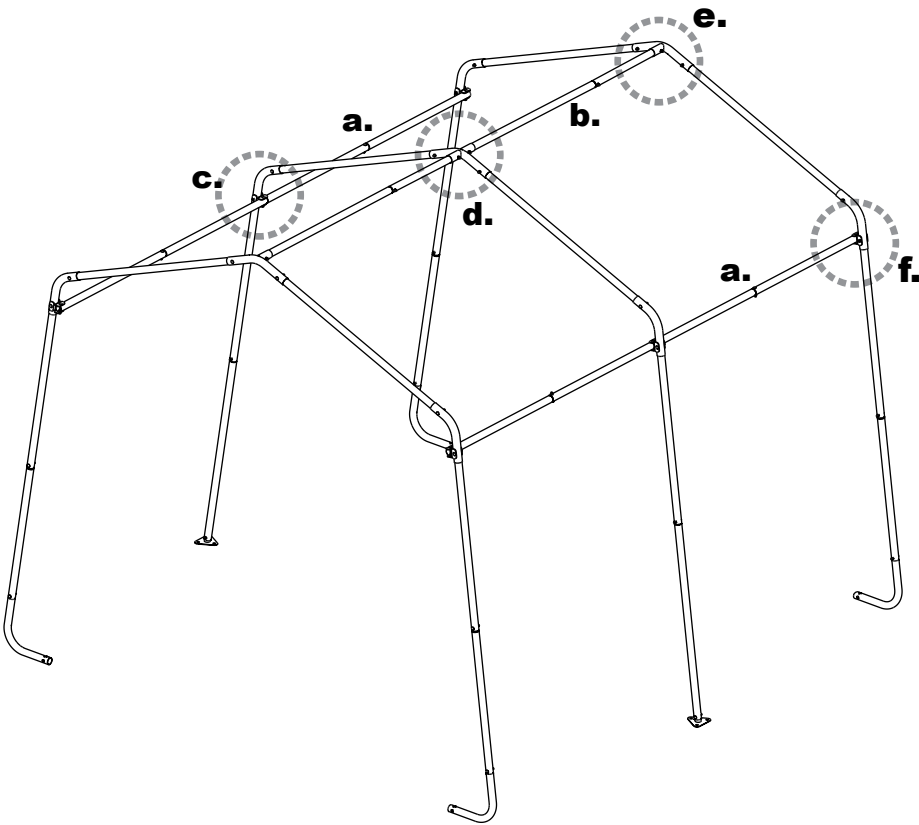

Foliengewächshaus IN-A-BOX®

3 x 3 x 2,4 m - weiß

Aufbauanleitung

#70680

Bitte lesen Sie sich vor dem Zusammenbau die Aufbauanleitung sorgfältig durch.

ShelterLogic®

1.

x2

2.

x1

3.

4.

5.

$$\sqrt{X} = Y$$

+/- 2,5 cm

6.

Hinweis:
 38 cm Anker sind nur für den vorübergehenden Gebrauch geeignet!
 Für längerfristige Anwendung empfehlen wir 76 cm Anker.

WARNUNG:

Das Foliengewächshaus muss zwingend verankert werden. Ohne Verankerung können ernsthafte Verletzungen oder Schäden entstehen.