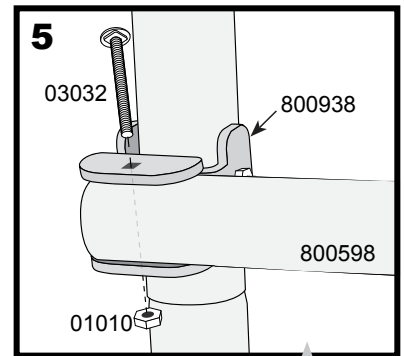

Foliengewächshaus IN-A-BOX®

3 x 3 x 2,4 m - weiß

Aufbauanleitung

#70680

Bitte lesen Sie sich vor dem Zusammenbau die Aufbauanleitung sorgfältig durch.

ShelterLogic®

1.

x2

2.

x1

3.

4.

5.

$$\sqrt{X} = Y$$

+/- 2,5 cm

6.