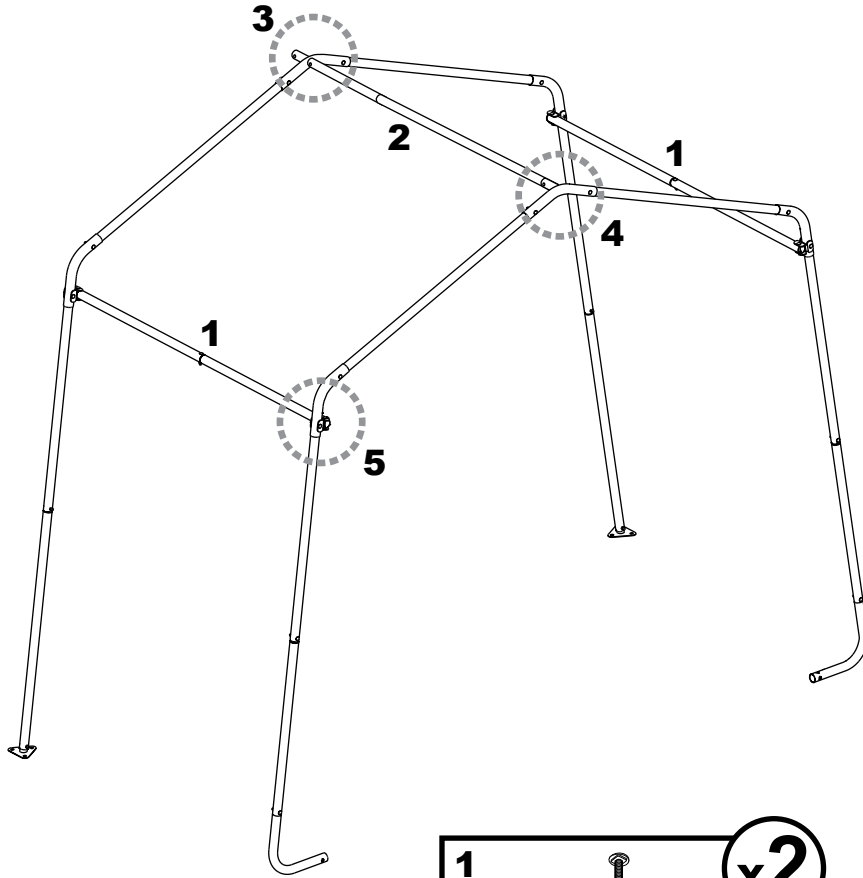

Foliengewächshaus IN-A-BOX®

3 x 3 x 2,4 m - weiß

Aufbauanleitung

#70680

Bitte lesen Sie sich vor dem Zusammenbau die Aufbauanleitung sorgfältig durch.

ShelterLogic®

1.

x2

2.

x1

3.

4.

5.

$$\sqrt{X} = Y$$

+/- 2,5 cm

6.

Hinweis:
 38 cm Anker sind nur für den vorübergehenden Gebrauch geeignet!
 Für längerfristige Anwendung empfehlen wir 76 cm Anker.

WARNUNG:

Das Foliengewächshaus muss zwingend verankert werden. Ohne Verankerung können ernsthafte Verletzungen oder Schäden entstehen.