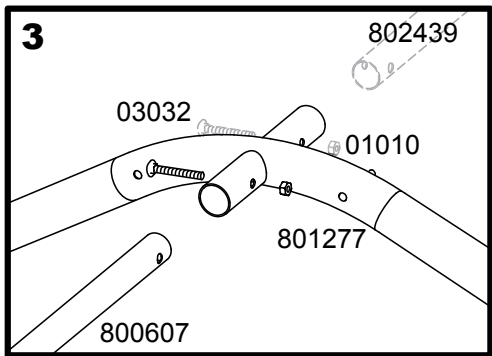

Foliengewächshaus IN-A-BOX®

3 x 3 x 2,4 m - weiß

Aufbauanleitung

#70680

Bitte lesen Sie sich vor dem Zusammenbau die Aufbauanleitung sorgfältig durch.

ShelterLogic®

1.

x2

2.

x1

3.

4.

5.

$$\sqrt{X} = Y$$

+/- 2,5 cm

6.

Hinweis:
 38 cm Anker sind nur für den vorübergehenden Gebrauch geeignet!
 Für längerfristige Anwendung empfehlen wir 76 cm Anker.

WARNUNG:

Das Foliengewächshaus muss zwingend verankert werden. Ohne Verankerung können ernsthafte Verletzungen oder Schäden entstehen.