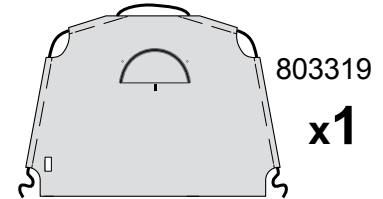

Foliengewächshaus IN-A-BOX®

3 x 3 x 2,4 m - weiß

Aufbauanleitung

#70680

Bitte lesen Sie sich vor dem Zusammenbau die Aufbauanleitung sorgfältig durch.

ShelterLogic®

1.

x2

2.

x1

3.

4.

5.

$$\sqrt{X} = Y$$

+/- 2,5 cm

6.

Hinweis:
 38 cm Anker sind nur für den vorübergehenden Gebrauch geeignet!
 Für längerfristige Anwendung empfehlen wir 76 cm Anker.

WARNUNG:

Das Foliengewächshaus muss zwingend verankert werden. Ohne Verankerung können ernsthafte Verletzungen oder Schäden entstehen.