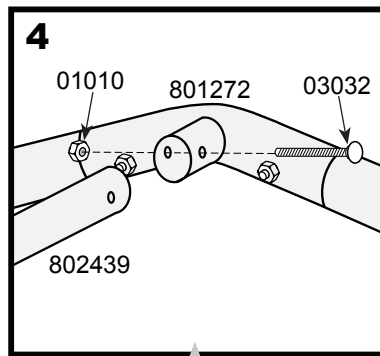

Foliengewächshaus IN-A-BOX®

3 x 3 x 2,4 m - weiß

Aufbauanleitung

#70680

Bitte lesen Sie sich vor dem Zusammenbau die Aufbauanleitung sorgfältig durch.

ShelterLogic®

1.

x2

2.

x1

3.

4.

5.

$$\sqrt{X} = Y$$

+/- 2,5 cm

6.

Hinweis:
 38 cm Anker sind nur für den vorübergehenden Gebrauch geeignet!
 Für längerfristige Anwendung empfehlen wir 76 cm Anker.

WARNUNG:

Das Foliengewächshaus muss zwingend verankert werden. Ohne Verankerung können ernsthafte Verletzungen oder Schäden entstehen.