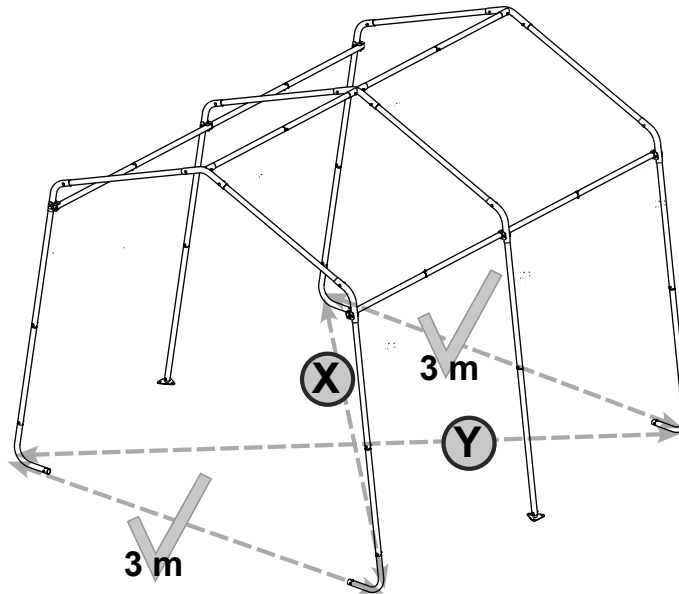

Foliengewächshaus IN-A-BOX®

3 x 3 x 2,4 m - weiß

Aufbauanleitung

#70680

Bitte lesen Sie sich vor dem Zusammenbau die Aufbauanleitung sorgfältig durch.

ShelterLogic®

1.

x2

2.

x1

3.

4.

5.

$$\sqrt{X} = Y$$

+/- 2,5 cm

6.

Hinweis:
 38 cm Anker sind nur für den vorübergehenden Gebrauch geeignet!
 Für längerfristige Anwendung empfehlen wir 76 cm Anker.

WARNUNG:

Das Foliengewächshaus muss zwingend verankert werden. Ohne Verankerung können ernsthafte Verletzungen oder Schäden entstehen.