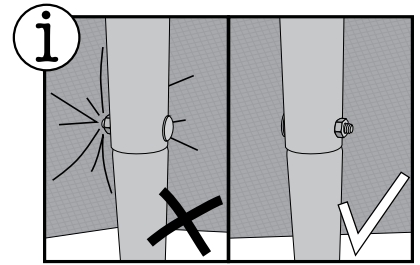

Foliengewächshaus IN-A-BOX®

3 x 3 x 2,4 m - weiß

Aufbauanleitung

#70680

Bitte lesen Sie sich vor dem Zusammenbau die Aufbauanleitung sorgfältig durch.

ShelterLogic®

1.

x2

2.

x1

3.

4.

5.

$$\sqrt{X} = Y$$

+/- 2,5 cm

6.

Hinweis:
 38 cm Anker sind nur für den vorübergehenden Gebrauch geeignet!
 Für längerfristige Anwendung empfehlen wir 76 cm Anker.

WARNUNG:

Das Foliengewächshaus muss zwingend verankert werden. Ohne Verankerung können ernsthafte Verletzungen oder Schäden entstehen.