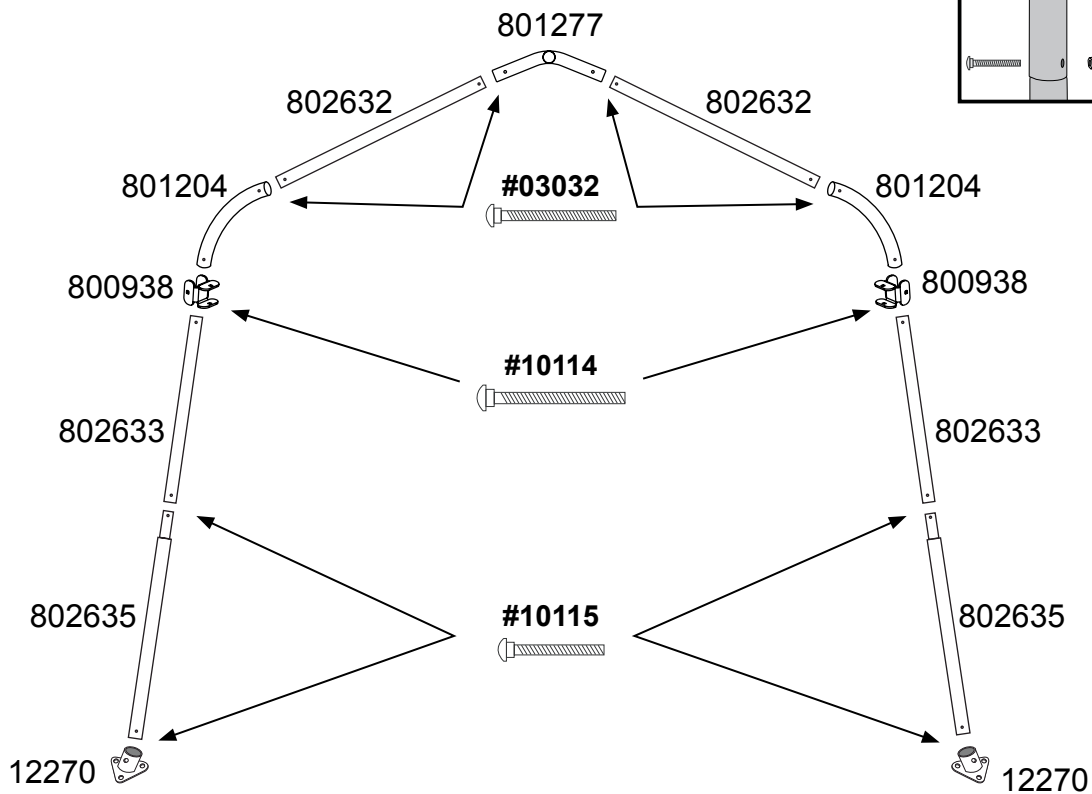

Foliengewächshaus IN-A-BOX®

3 x 3 x 2,4 m - weiß

Aufbauanleitung

#70680

Bitte lesen Sie sich vor dem Zusammenbau die Aufbauanleitung sorgfältig durch.

ShelterLogic®

1.

x2

2.

x1

3.

4.

5.

$$\sqrt{X} = Y$$

+/- 2,5 cm

6.

Hinweis:
 38 cm Anker sind nur für den vorübergehenden Gebrauch geeignet!
 Für längerfristige Anwendung empfehlen wir 76 cm Anker.

WARNUNG:

Das Foliengewächshaus muss zwingend verankert werden. Ohne Verankerung können ernsthafte Verletzungen oder Schäden entstehen.