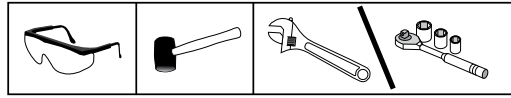

Foliengewächshaus IN-A-BOX®

3 x 3 x 2,4 m - weiß

Aufbauanleitung

#70680

Bitte lesen Sie sich vor dem Zusammenbau die Aufbauanleitung sorgfältig durch.

ShelterLogic®

1.

x2

2.

x1

3.

4.

5.

$$\sqrt{X} = Y$$

+/- 2,5 cm

6.

Hinweis:
 38 cm Anker sind nur für den vorübergehenden Gebrauch geeignet!
 Für längerfristige Anwendung empfehlen wir 76 cm Anker.

WARNUNG:

Das Foliengewächshaus muss zwingend verankert werden. Ohne Verankerung können ernsthafte Verletzungen oder Schäden entstehen.