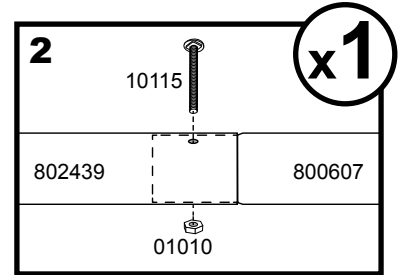

Foliengewächshaus IN-A-BOX®

3 x 3 x 2,4 m - weiß

Aufbauanleitung

#70680

Bitte lesen Sie sich vor dem Zusammenbau die Aufbauanleitung sorgfältig durch.

ShelterLogic®

1.

x2

2.

x1

3.

4.

5.

$$\sqrt{X} = Y$$

+/- 2,5 cm

6.