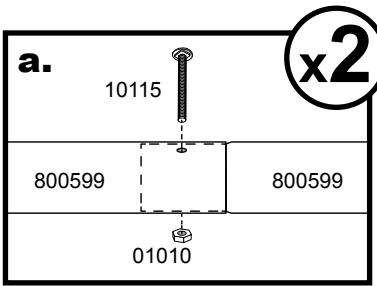

Foliengewächshaus IN-A-BOX®

3 x 3 x 2,4 m - weiß

Aufbauanleitung

#70680

Bitte lesen Sie sich vor dem Zusammenbau die Aufbauanleitung sorgfältig durch.

ShelterLogic®

1.

x2

2.

x1

3.

4.

5.

$$\sqrt{X} = Y$$

+/- 2,5 cm

6.

Hinweis:
 38 cm Anker sind nur für den vorübergehenden Gebrauch geeignet!
 Für längerfristige Anwendung empfehlen wir 76 cm Anker.

WARNUNG:

Das Foliengewächshaus muss zwingend verankert werden. Ohne Verankerung können ernsthafte Verletzungen oder Schäden entstehen.