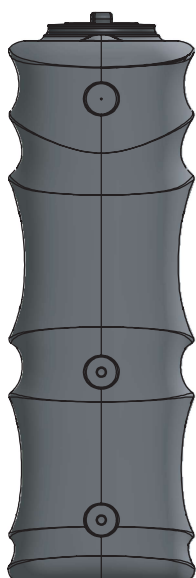

CODE	REF	VOL	L	B	H	KG
8587	Rainsaver slimdesign 430L antraciet/ anthracite	430L	105	46	136,5	30
8588	Rainsaver slimdesign 850L antraciet/ anthracite	850L	210	46	136,5	57

OPTIES

5724 DS Valbuisfilter

7649 Verbindingslang voor DS Valbuisfilter

8714 Koppelkit Rainsaver Slimdesign

6174 Reservedeksel Rainsaver

Materiaal / Matériel: **PE (polyethyleen)**

Placement: **above ground installation**

430L
volume

46

105

136,5

46

210

136,5

850L
volume

Installatie

Aansluiting van de DS Valbuisfilter of PVC buis zelf te kiezen.

Voorzien van een deksel 255 met rubberen sluiting.

Met onze koppelkit is het mogelijk meerdere rainsavers van zowel 430 als 850 met elkaar te koppelen.

Voorzien van een draadstuk 3/4" op hoogte perfect voor het vullen van emmers of gieters.

Voorzien van een draadstuk 3/4" onderaan ideaal voor het aansluiten van een tuinslang of pomp.