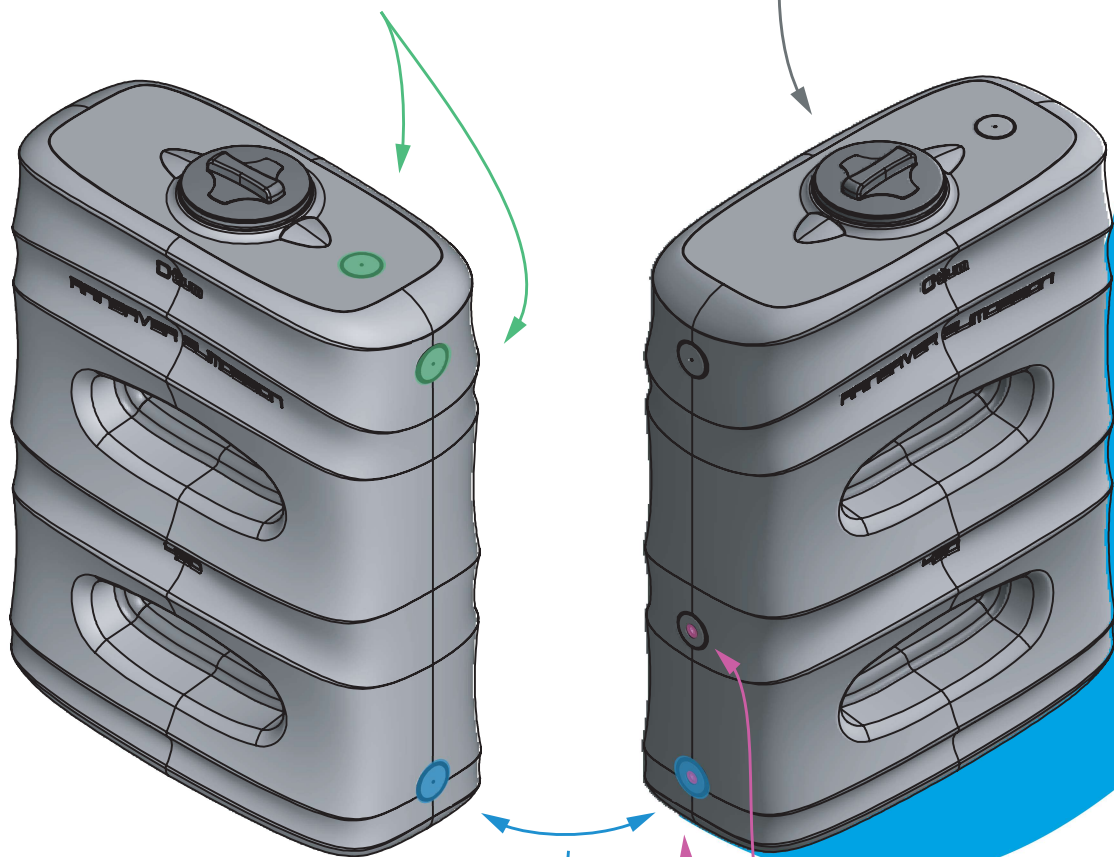

8714 Koppelkit Rainsaver Slimdesign

6174 Reservedeksel Rainsaver

Materiaal / Matériel: **PE (polyethyleen)**

Placement: **above ground installation**

430L
volume

46

105

136,5

46

210

136,5

850L
volume

Installatie

Aansluiting van de DS Valbuisfilter of PVC buis zelf te kiezen.

Voorzien van een deksel 255 met rubberen sluiting.

Met onze koppelkit is het mogelijk meerdere rainsavers van zowel 430 als 850 met elkaar te koppelen.

Voorzien van een draadstuk 3/4" op hoogte perfect voor het vullen van emmers of gieters.

Voorzien van een draadstuk 3/4" onderaan ideaal voor het aansluiten van een tuinslang of pomp.