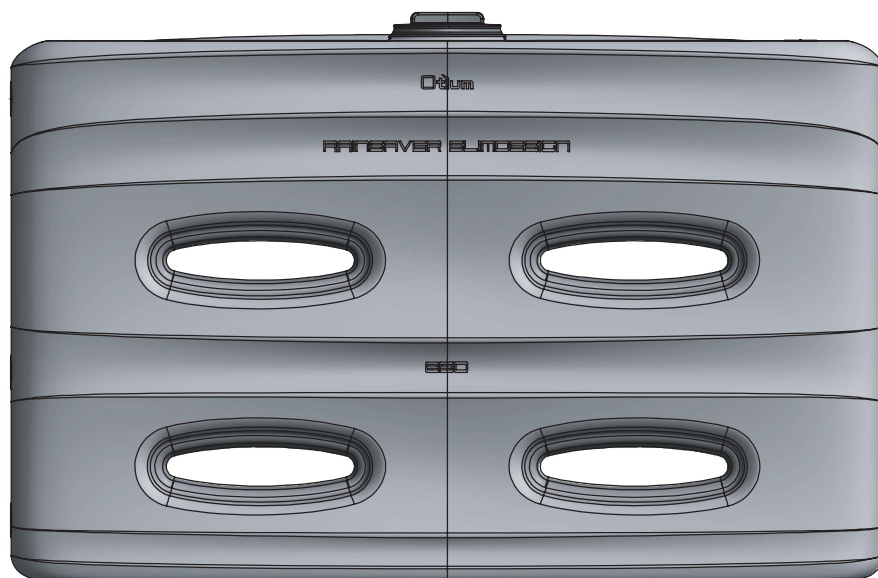

8714 Koppelkit Rainsaver Slimdesign

6174 Reservedeksel Rainsaver

Materiaal / Matériel: **PE (polyethyleen)**

Placement: **above ground installation**

430L
volume

46

105

136,5

46

210

136,5

850L
volume

Installatie

Aansluiting van de DS Valbuisfilter of PVC buis zelf te kiezen.

Voorzien van een deksel 255 met rubberen sluiting.

Met onze koppelkit is het mogelijk meerdere rainsavers van zowel 430 als 850 met elkaar te koppelen.

Voorzien van een draadstuk 3/4" op hoogte perfect voor het vullen van emmers of gieters.

Voorzien van een draadstuk 3/4" onderaan ideaal voor het aansluiten van een tuinslang of pomp.