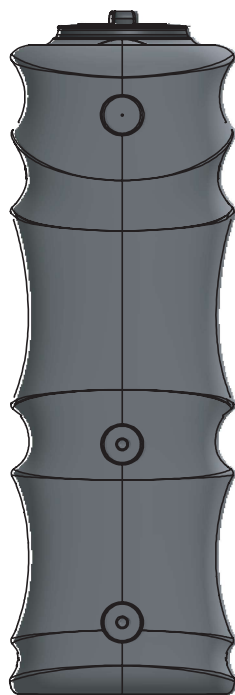

CODE	REF	VOL	L	B	H	KG
8587	Rainsaver slimdesign 430L antraciet/ anthracite	430L	105	46	136,5	30
8588	Rainsaver slimdesign 850L antraciet/ anthracite	850L	210	46	136,5	57

OPTIES

5724 DS Valbuisfilter

7649 Verbindingslang voor DS Valbuisfilter

8714 Koppelkit Rainsaver Slimdesign

6174 Reservedeksel Rainsaver

Materiaal / Matériel: **PE (polyethyleen)**

Placement: **above ground installation**

430L
volume

46

105

136,5

46

210

136,5

850L
volume

Installatie

Aansluiting van de DS Valbuisfilter of PVC buis zelf te kiezen.

Voorzien van een deksel 255 met rubberen sluiting.

Met onze koppelkit is het mogelijk meerdere rainsavers van zowel 430 als 850 met elkaar te koppelen.

Voorzien van een draadstuk 3/4" op hoogte perfect voor het vullen van emmers of gieters.

Voorzien van een draadstuk 3/4" onderaan ideaal voor het aansluiten van een tuinslang of pomp.