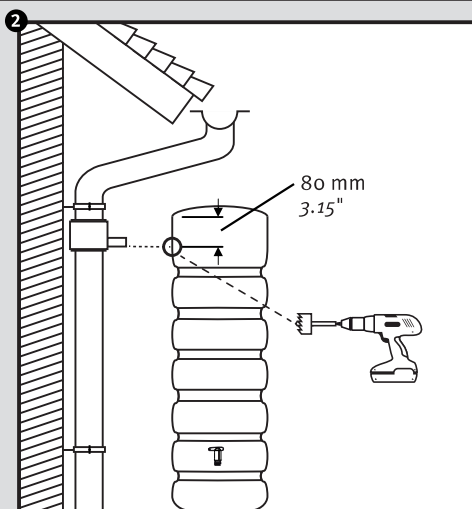

- DE Deko-Regenspeicher
- FR Cuve à eau décorative
- EN Decorative rainwater collector
- ES Función de macetero
- IT Serbatoi per acqua piovana decorati

- Aufstellenleitung
- Notice de montage
- Installation manual
- Instrucciones de montaje
- Istruzioni per l'installazione