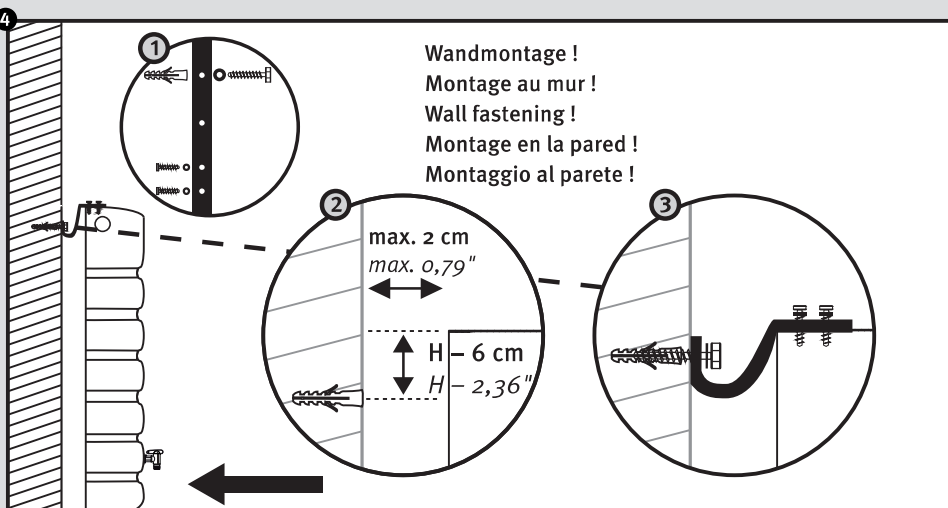

- DE Deko-Regenspeicher
- FR Cuve à eau décorative
- EN Decorative rainwater collector
- ES Función de macetero
- IT Serbatoi per acqua piovana decorati

- Aufstellenleitung
- Notice de montage
- Installation manual
- Instrucciones de montaje
- Istruzioni per l'installazione