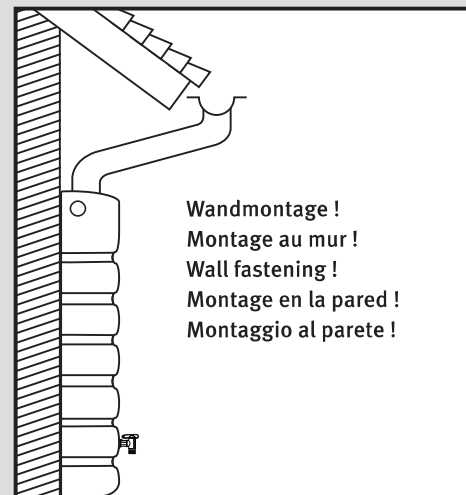

- DE Deko-Regenspeicher
- FR Cuve à eau décorative
- EN Decorative rainwater collector
- ES Función de macetero
- IT Serbatoi per acqua piovana decorati

- Aufstellenleitung
- Notice de montage
- Installation manual
- Instrucciones de montaje
- Istruzioni per l'installazione

Vino

Arondo

Madera

Terra

- DE **Vino Regenfass**
- FR **Tonneau Vino bois foncé**
- EN **Vino rain barrel**
- ES **Barril de lluvia Vino**
- IT **Vino barile per acqua piovana**

- Arondo Regenspeicher
- Arondo Réservoir
- Arondo Watertank
- Tanque recolector de agua Arondo
- Arondo serbatoio acqua piovana