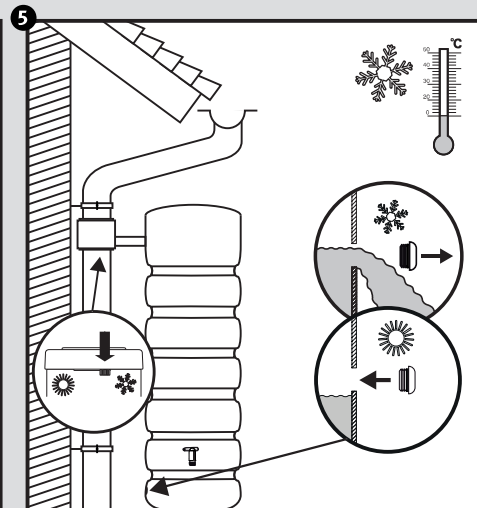

- DE Deko-Regenspeicher
- FR Cuve à eau décorative
- EN Decorative rainwater collector
- ES Función de macetero
- IT Serbatoi per acqua piovana decorati

- Aufstellenleitung
- Notice de montage
- Installation manual
- Instrucciones de montaje
- Istruzioni per l'installazione