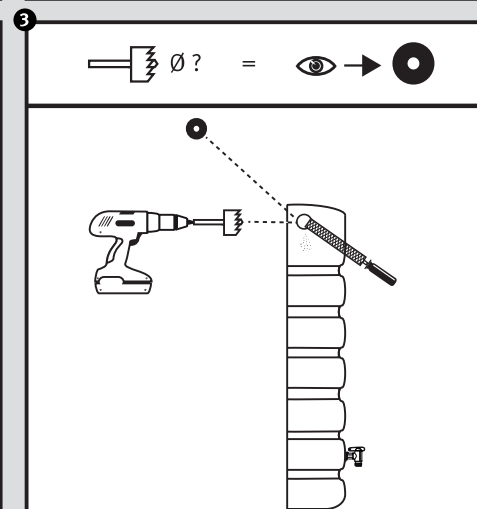

- DE Deko-Regenspeicher
- FR Cuve à eau décorative
- EN Decorative rainwater collector
- ES Función de macetero
- IT Serbatoi per acqua piovana decorati

- Aufstellenleitung
- Notice de montage
- Installation manual
- Instrucciones de montaje
- Istruzioni per l'installazione