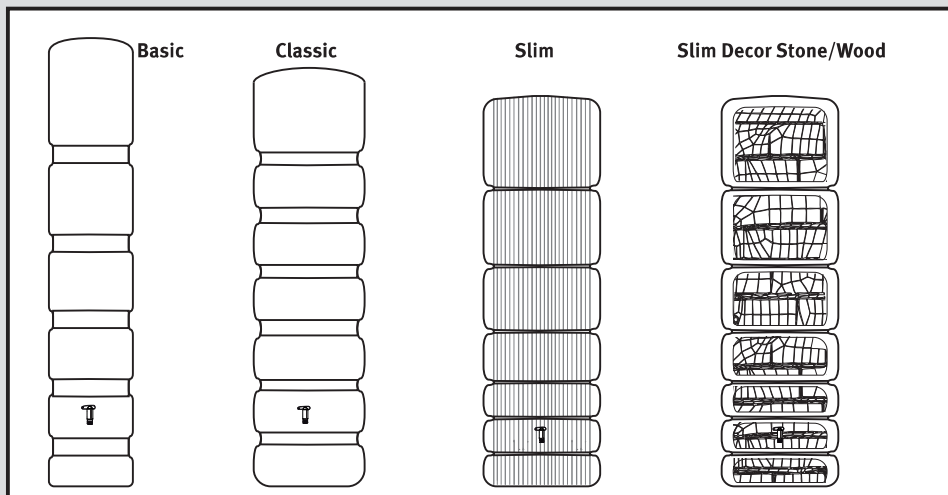

- DE Deko-Regenspeicher
- FR Cuve à eau décorative
- EN Decorative rainwater collector
- ES Función de macetero
- IT Serbatoi per acqua piovana decorati

- Aufstellenleitung
- Notice de montage
- Installation manual
- Instrucciones de montaje
- Istruzioni per l'installazione