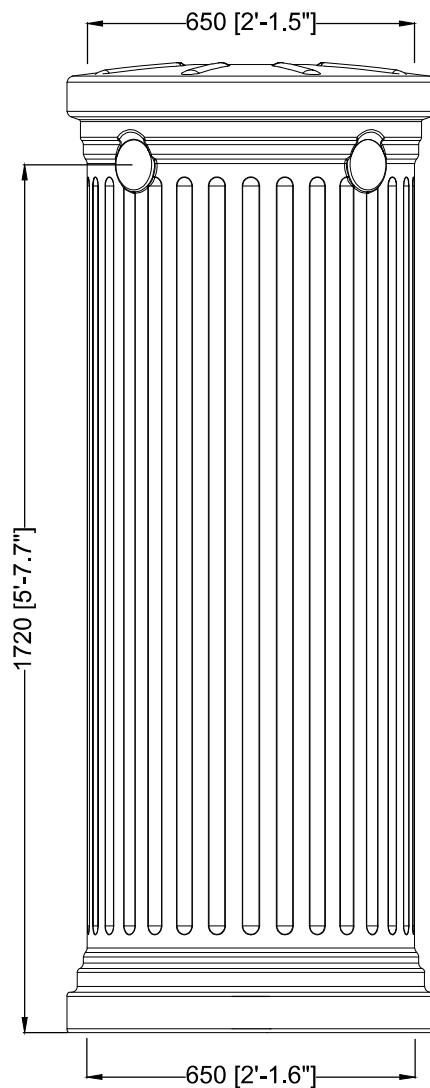

Vorderansicht / View from front
Vista frontal / Vue de face

Hinteransicht / View from back
Vista de atrás / Vue arrière

<p>D Säulentank 500 Liter / 132 Gallonen Farbe: sandbeige / steingrau</p>			<p>Artikel-Nr. product no. article no. 326510 / 326512</p>
<p>GB Column Tank 500 L / 132 gal. sand beige / stone grey</p>	<p>ES Depósitos decorativos Columna 500 L / 132 gal. beige / gris</p>	<p>FR Colonne romaine cylindrique 500 L / 132 gal. sable / gris</p>	<p>revision</p>
<p>gezeichnet drawn ISC</p>	<p>Gewicht weight 25 kg</p>	<p>www.garantia.eu info@garantia.eu</p> 	
<p>Datum date 2018.12.12</p>	<p>Toleranz tolerance +/- 3%</p>		
<p>Maßstab scale M 1:15</p>	<p>alle Maßangaben in mm [inch] all dimension in mm [inch]</p>		