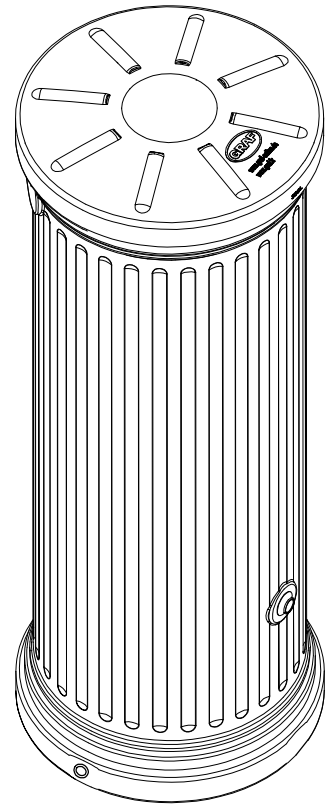

Vorderansicht / View from front
Vista frontal / Vue de face

Hinteransicht / View from back
Vista de atrás / Vue arrière

<p>D Säulentank 500 Liter / 132 Gallonen Farbe: sandbeige / steingrau</p>			<p>Artikel-Nr. product no. article no. 326510 / 326512</p>
<p>GB Column Tank 500 L / 132 gal. sand beige / stone grey</p>	<p>ES Depósitos decorativos Columna 500 L / 132 gal. beige / gris</p>	<p>FR Colonne romaine cylindrique 500 L / 132 gal. sable / gris</p>	<p>revision</p>
<p>gezeichnet drawn ISC</p>	<p>Gewicht weight 25 kg</p>	<p>www.garantia.eu info@garantia.eu</p> 	
<p>Datum date 2018.12.12</p>	<p>Toleranz tolerance +/- 3%</p>		
<p>Maßstab scale M 1:15</p>	<p>alle Maßangaben in mm [inch] all dimension in mm [inch]</p>		