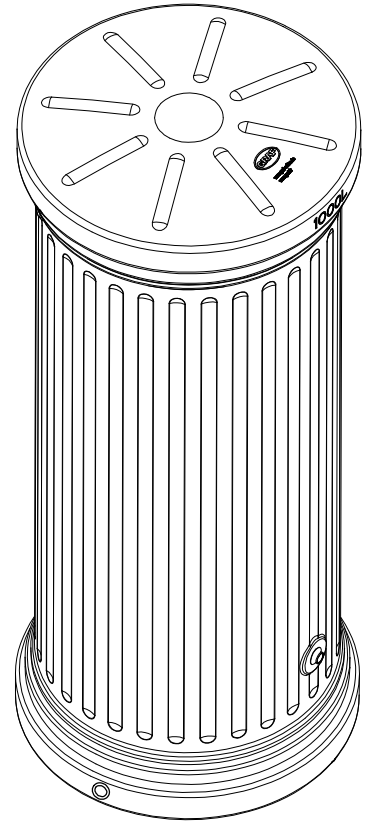

Vorderansicht / View from front
Vista frontal / Vue de face

Hinteransicht / View from back
Vista de atrás / Vue arrière

<p>Säulentank 1000 Liter / 264,2 Gallonen Farbe: sandbeige / steingrau</p>			<p>Artikel-Nr. product no. article no. artículo no.</p> <p>326505 / 326506</p>
<p>GB Column Tank 1000 L / 264,2 gal. sand beige / stone grey</p>	<p>ES Depósitos decorativos Columna 1000 L / 264,2 gal. beige / gris</p>	<p>FR Colonne romaine cylindrique 1000 L / 264,2 gal. sable / gris</p>	<p>revision</p>
<p>gezeichnet drawn</p> <p>ISC</p>	<p>Gewicht weight</p> <p>44 kg</p>	<p>www.garantia.eu info@garantia.eu</p> 	
<p>Datum date</p> <p>2018.12.12</p>	<p>Toleranz tolerance</p> <p>+/- 3%</p>		
<p>Maßstab scale</p> <p>M 1:20</p>	<p>alle Maßangaben in mm [inch] all dimension in mm [inch]</p>		