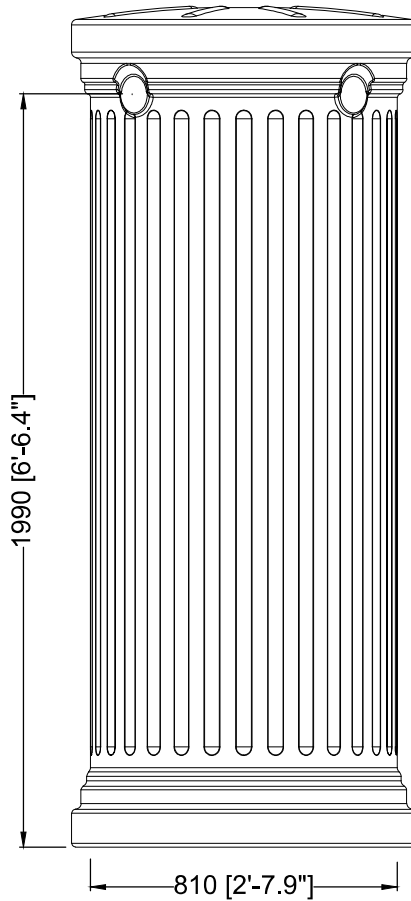

Vorderansicht / View from front
Vista frontal / Vue de face

Hinteransicht / View from back
Vista de atrás / Vue arrière

<p>Säulentank 1000 Liter / 264,2 Gallonen Farbe: sandbeige / steingrau</p>			<p>Artikel-Nr. product no. article no. artículo no.</p> <p>326505 / 326506</p>
<p>GB Column Tank 1000 L / 264,2 gal. sand beige / stone grey</p>	<p>ES Depósitos decorativos Columna 1000 L / 264,2 gal. beige / gris</p>	<p>FR Colonne romaine cylindrique 1000 L / 264,2 gal. sable / gris</p>	<p>revision</p>
<p>gezeichnet drawn</p> <p>ISC</p>	<p>Gewicht weight</p> <p>44 kg</p>	<p>www.garantia.eu info@garantia.eu</p> 	
<p>Datum date</p> <p>2018.12.12</p>	<p>Toleranz tolerance</p> <p>+/- 3%</p>		
<p>Maßstab scale</p> <p>M 1:20</p>	<p>alle Maßangaben in mm [inch] all dimension in mm [inch]</p>		