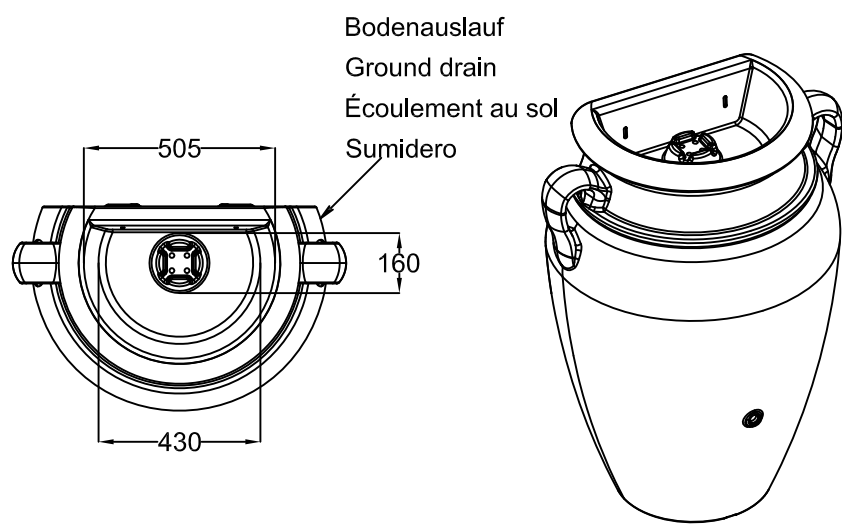

D	ANTIK Wand-Amphore 260 Liter Farbe: terrakotta / sandstone / dark granite	Artikel-Nr. / Article no. 211603 / 211607 / 211611
GB	Antique wall amphora 260 Liter terrakotta / sandstone / dark granite	FR
ES	Ánfora antiqve de pared 260 Liter terracota / arenisca / dark granite	Amphores antik murale 260 Liter terracotta / sable / dark granite

<a href="http://www.garantia.eu">www.garantia.eu</a> <a href="mailto:info@garantia.eu">info@garantia.eu</a>	Zeichnungsinformation drawing information	Artikelinformation article information	Alle Maßangaben in mm all dimension in mm		
	gezeichnet drawn	DMU		Gewicht weight	ca. 20 kg
	Datum date	25.01.2012			
	Toleranz tolerance	+/- 3 %			