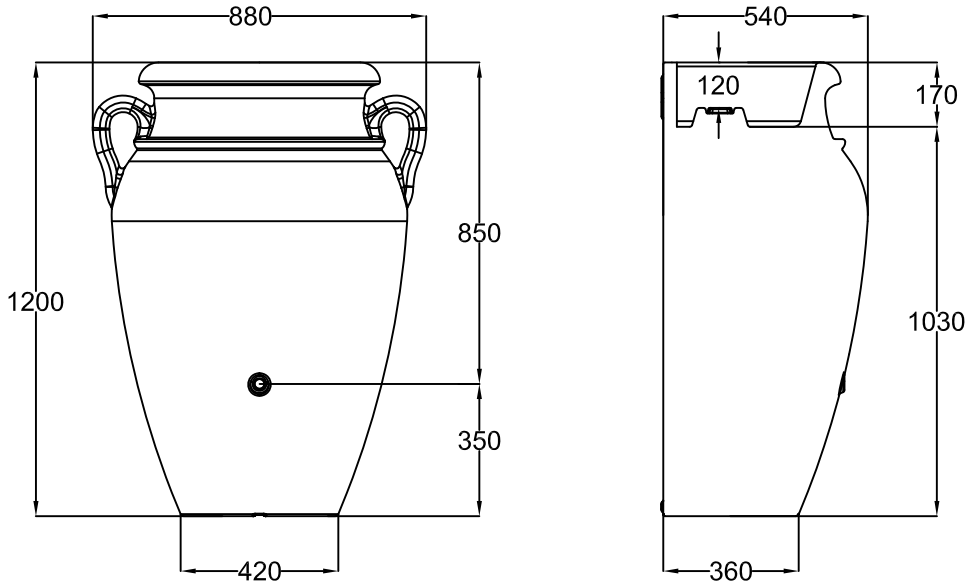

D	ANTIK Wand-Amphore 260 Liter Farbe: terrakotta / sandstone / dark granite	Artikel-Nr. / Article no. 211603 / 211607 / 211611
GB	Antique wall amphora 260 Liter terrakotta / sandstone / dark granite	FR
ES	Ánfora antiqve de pared 260 Liter terracota / arenisca / dark granite	Amphores antik murale 260 Liter terracotta / sable / dark granite

<a href="http://www.garantia.eu">www.garantia.eu</a> <a href="mailto:info@garantia.eu">info@garantia.eu</a>	Zeichnungsinformation drawing information	Artikelinformation article information	Alle Maßangaben in mm all dimension in mm		
	gezeichnet drawn	DMU		Gewicht weight	ca. 20 kg
	Datum date	25.01.2012			
	Toleranz tolerance	+/- 3 %			