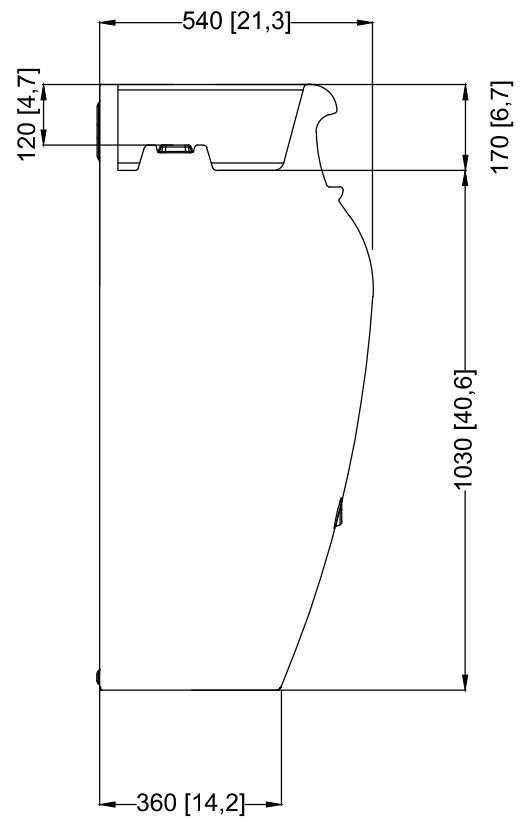

Bodenauslauf  
Ground drain  
Écoulement au sol  
Sumidero

**A-A**

<p>D <b>Antik Wand-Amphore 260 Liter / 68,7 Gallonen</b> Farbe: terrakotta / sandstone / darkgranite</p>			<p>Artikel-Nr. product no. 211603 / 211607 article no. 211611</p>
<p>GB <b>Antique wall amphora</b> 260 Liter / 68,7 gal. terrakotta / sandstone / dark granite</p>	<p>ES <b>Ánfora antigua de pared</b> 260 Liter / 68,7 gal. terracota / arenisca / dark granite</p>	<p>FR <b>Amphores antik murale</b> 260 Liter / 68,7 gal. terrakotta / sable / dark granite</p>	<p>revision</p>
<p>gezeichnet drawn <b>ISC</b></p>	<p>Gewicht weight <b>20 kg</b></p>	<p><a href="http://www.garantia.eu">www.garantia.eu</a> <a href="mailto:info@garantia.eu">info@garantia.eu</a></p> 	
<p>Datum date <b>2015.11.09</b></p>	<p>Toleranz tolerance <b>+/- 3%</b></p>		
<p>Maßstab scale <b>M 1:15</b></p>	<p>alle Maßangaben in mm [inch] all dimension in mm [inch]</p>		