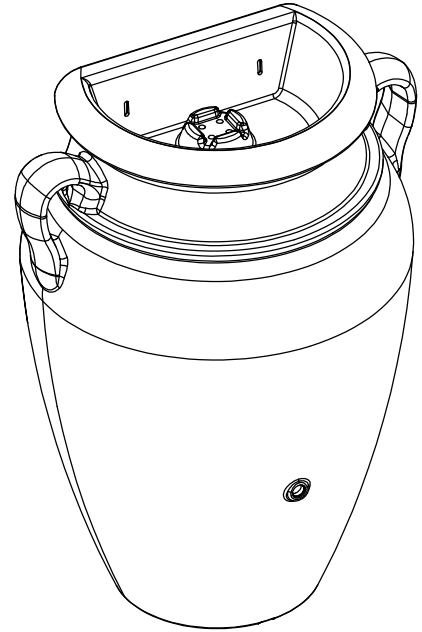

Bodenauslauf  
Ground drain  
Écoulement au sol  
Sumidero

**A-A**

<p>D <b>Antik Wand-Amphore 260 Liter / 68,7 Gallonen</b> Farbe: terrakotta / sandstone / darkgranite</p>			<p>Artikel-Nr. product no. 211603 / 211607 article no. 211611</p>
<p>GB <b>Antique wall amphora</b> 260 Liter / 68,7 gal. terrakotta / sandstone / dark granite</p>	<p>ES <b>Ánfora antigua de pared</b> 260 Liter / 68,7 gal. terracota / arenisca / dark granite</p>	<p>FR <b>Amphores antik murale</b> 260 Liter / 68,7 gal. terrakotta / sable / dark granite</p>	<p>revision</p>
<p>gezeichnet drawn <b>ISC</b></p>	<p>Gewicht weight <b>20 kg</b></p>	<p><a href="http://www.garantia.eu">www.garantia.eu</a> <a href="mailto:info@garantia.eu">info@garantia.eu</a></p> 	
<p>Datum date <b>2015.11.09</b></p>	<p>Toleranz tolerance <b>+/- 3%</b></p>		
<p>Maßstab scale <b>M 1:15</b></p>	<p>alle Maßangaben in mm [inch] all dimension in mm [inch]</p>		