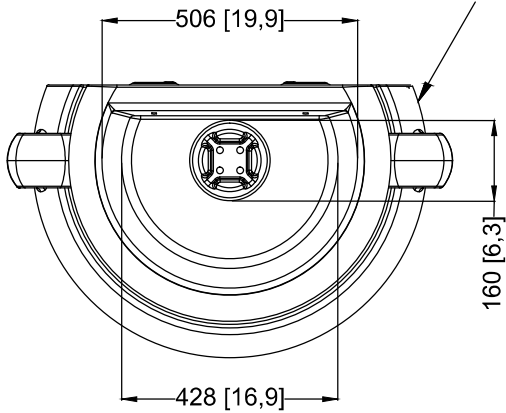

Bodenauslauf  
Ground drain  
Écoulement au sol  
Sumidero

**A-A**

<p>D <b>Antik Wand-Amphore 260 Liter / 68,7 Gallonen</b> Farbe: terrakotta / sandstone / darkgranite</p>			<p>Artikel-Nr. product no. 211603 / 211607 article no. 211611</p>
<p>GB <b>Antique wall amphora</b> 260 Liter / 68,7 gal. terrakotta / sandstone / dark granite</p>	<p>ES <b>Ánfora antigua de pared</b> 260 Liter / 68,7 gal. terracota / arenisca / dark granite</p>	<p>FR <b>Amphores antik murale</b> 260 Liter / 68,7 gal. terrakotta / sable / dark granite</p>	<p>revision</p>
<p>gezeichnet drawn <b>ISC</b></p>	<p>Gewicht weight <b>20 kg</b></p>	<p><a href="http://www.garantia.eu">www.garantia.eu</a> <a href="mailto:info@garantia.eu">info@garantia.eu</a></p> 	
<p>Datum date <b>2015.11.09</b></p>	<p>Toleranz tolerance <b>+/- 3%</b></p>		
<p>Maßstab scale <b>M 1:15</b></p>	<p>alle Maßangaben in mm [inch] all dimension in mm [inch]</p>		