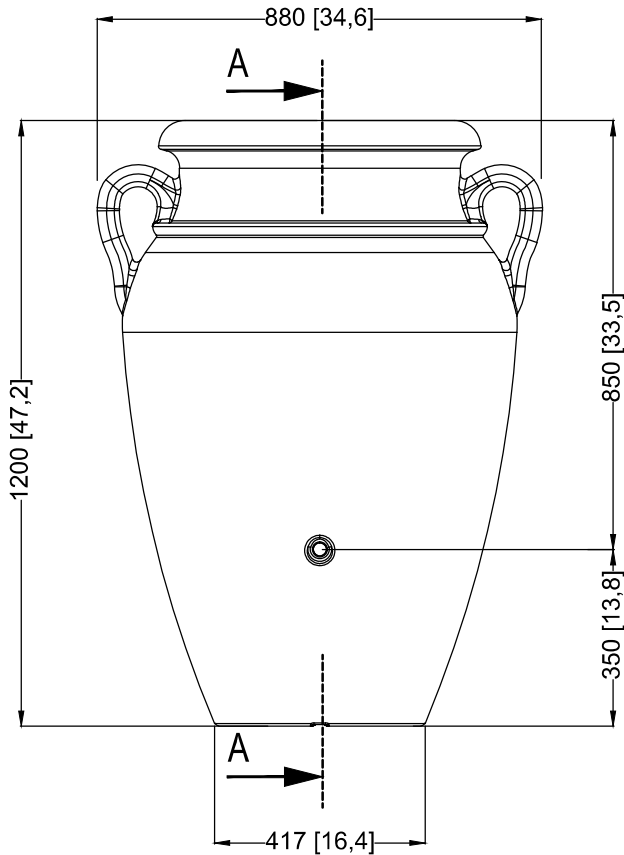

Bodenauslauf  
Ground drain  
Écoulement au sol  
Sumidero

**A-A**

<p>D <b>Antik Wand-Amphore 260 Liter / 68,7 Gallonen</b> Farbe: terrakotta / sandstone / darkgranite</p>			<p>Artikel-Nr. product no. 211603 / 211607 article no. 211611</p>
<p>GB <b>Antique wall amphora</b> 260 Liter / 68,7 gal. terrakotta / sandstone / dark granite</p>	<p>ES <b>Ánfora antigua de pared</b> 260 Liter / 68,7 gal. terracota / arenisca / dark granite</p>	<p>FR <b>Amphores antik murale</b> 260 Liter / 68,7 gal. terrakotta / sable / dark granite</p>	<p>revision</p>
<p>gezeichnet drawn <b>ISC</b></p>	<p>Gewicht weight <b>20 kg</b></p>	<p><a href="http://www.garantia.eu">www.garantia.eu</a> <a href="mailto:info@garantia.eu">info@garantia.eu</a></p> 	
<p>Datum date <b>2015.11.09</b></p>	<p>Toleranz tolerance <b>+/- 3%</b></p>		
<p>Maßstab scale <b>M 1:15</b></p>	<p>alle Maßangaben in mm [inch] all dimension in mm [inch]</p>		