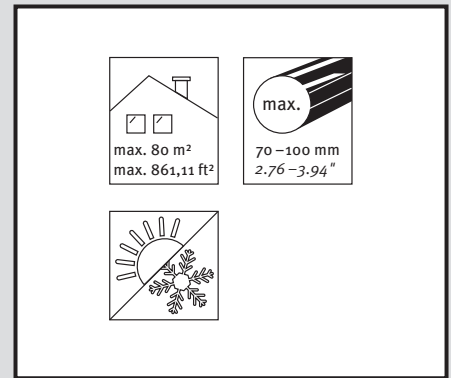

- DE Laubabscheider
- FR Séparateur de Feuilles
- EN Folgiage guard
- ES Filtro bajante Separador de hojas
- IT Separatore foglie
- PL Filtr narynnowy

Montageanleitung
 Notice d'installation
 Installation Instruction
 Instrucciones para montaje
 Introduzione d'installazione
 Instrukcja montażu