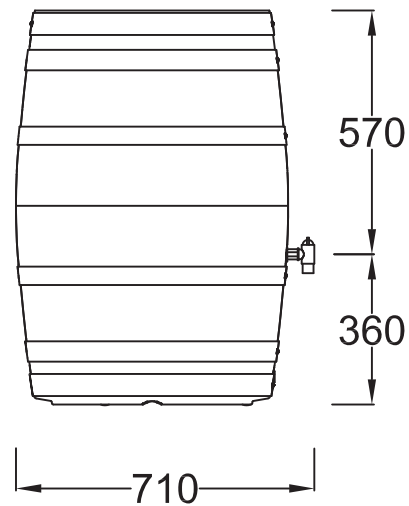

| | | | | | |
|----|---------------------------|-------------------------|--------------------------------|-------------------------------------|----------------------------------|
| D | | VINO Regenfass 250 L | | Artikel-Nr. / Article no. 295630 | |
| GB | VINO rain barrel 250 L | ES | Barril de lluvia VINO 250 L | FR | Tonneau VINO bois foncé 250 L |

| | |
|-------------------|------------|
| Gewicht weight | ca. 9,5 kg |
|-------------------|------------|

Alle Maßangaben in mm
all dimension in mm