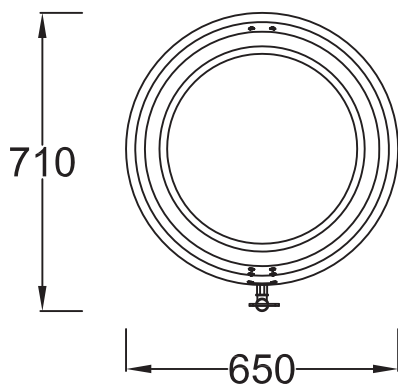

| | | | | | |
|----|---------------------------|-------------------------|--------------------------------|-------------------------------------|----------------------------------|
| D | | VINO Regenfass 250 L | | Artikel-Nr. / Article no. 295630 | |
| GB | VINO rain barrel 250 L | ES | Barril de lluvia VINO 250 L | FR | Tonneau VINO bois foncé 250 L |

| | |
|-------------------|------------|
| Gewicht weight | ca. 9,5 kg |
|-------------------|------------|

Alle Maßangaben in mm
all dimension in mm