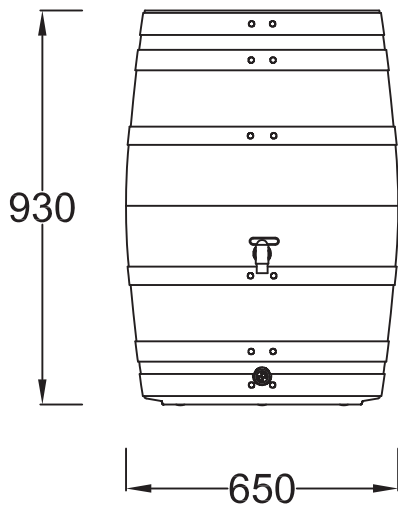

| | | | | | |
|----|---------------------------|-------------------------|--------------------------------|-------------------------------------|----------------------------------|
| D | | VINO Regenfass 250 L | | Artikel-Nr. / Article no. 295630 | |
| GB | VINO rain barrel 250 L | ES | Barril de lluvia VINO 250 L | FR | Tonneau VINO bois foncé 250 L |

| | |
|-------------------|------------|
| Gewicht weight | ca. 9,5 kg |
|-------------------|------------|

Alle Maßangaben in mm
all dimension in mm